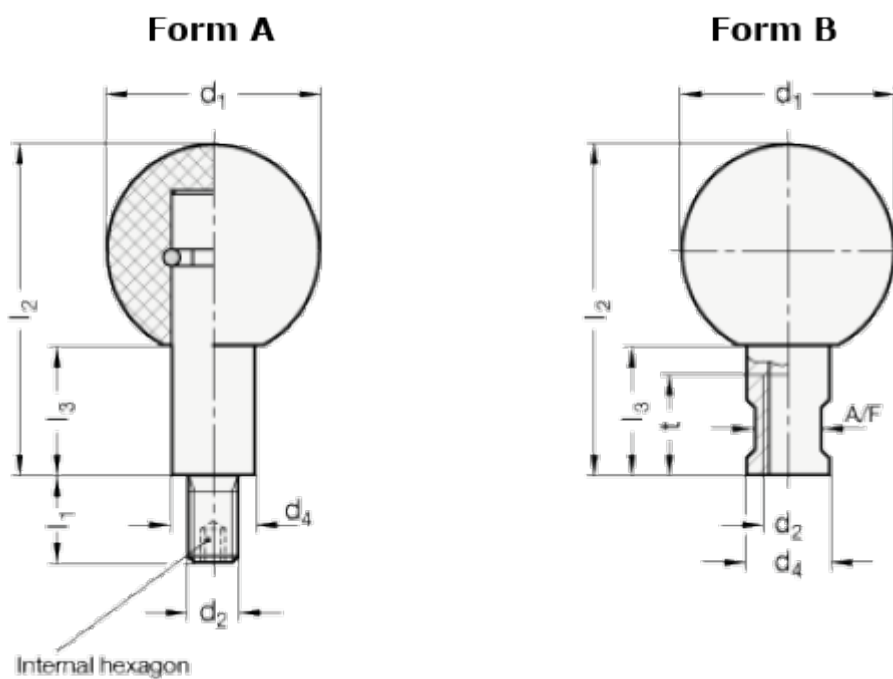

Varenummer: 20319225M6B
Beskrivelse: E+G Drejelig kugleknop
GN 319.2-25-M6-B

Mål

d_1	= 25
d_2	= M6
d_3	= 10
Form	= B
l_1	= 11
l_2	= 37.5
l_3	= 15